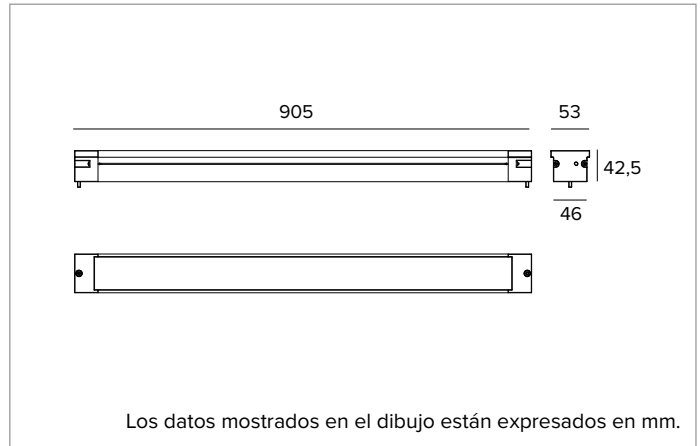

1E4327 | JEDI COMPACT Outdoor RGBW Empotrable

Proyector lineal empotrable de LED RGBW

Los valores fotométricos del aparato se pueden consultar en las siguientes páginas

Los datos mostrados en el dibujo están expresados en mm.